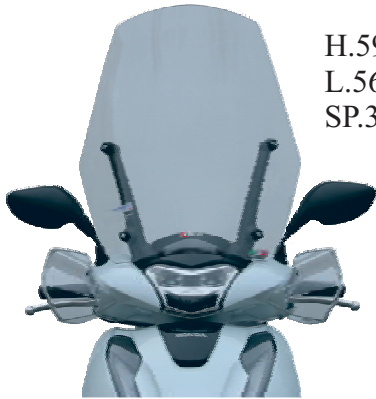

H.350
L.495

Cod. 0600 Pedana poggipiedi PVC nera
Black foot-rest PVC

H O N D A

SHi 125 150 (17>19)

Cod.33446 Lastra parabrezza
con bulloneria intercambiabile
con attacchi originali
compatible sheet with original