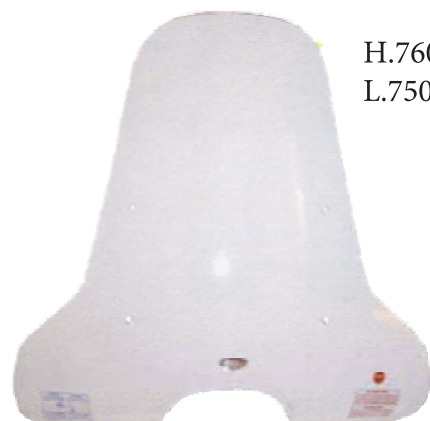

Y U P

Cod. 22366 Parabrezza aste verniciate
Wind-screen painted arms