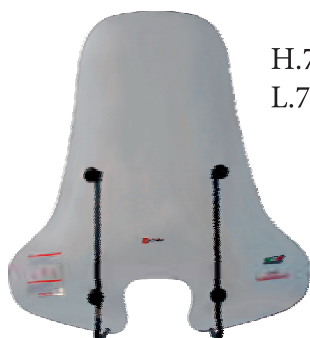

Z I P 2000 50 2T. – 50 4T. – 125 4T.

Cod. **22011** Parabrezza aste verniciate
Wind-screen painted arms

H.730
L.700

Cod. **08807** Portabaule verniciato
Holder top-case painted